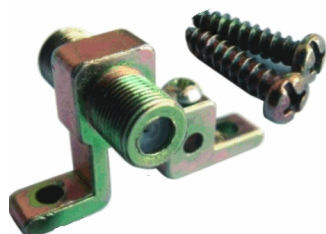

TU050

Tubo Galvanizado 50mm Ø (ao metro)

Familia:	Subfamilia:	Marca:
ITED	Antenas	Porsat

**TU080**

Tubo Galvanizado 80mm Ø (ao metro)

Familia:
ITEDSubfamilia:
AntenasMarca:
Porsat**ED0020**

União F Chassi Fêmea / Fêmea c/ligação à Terra